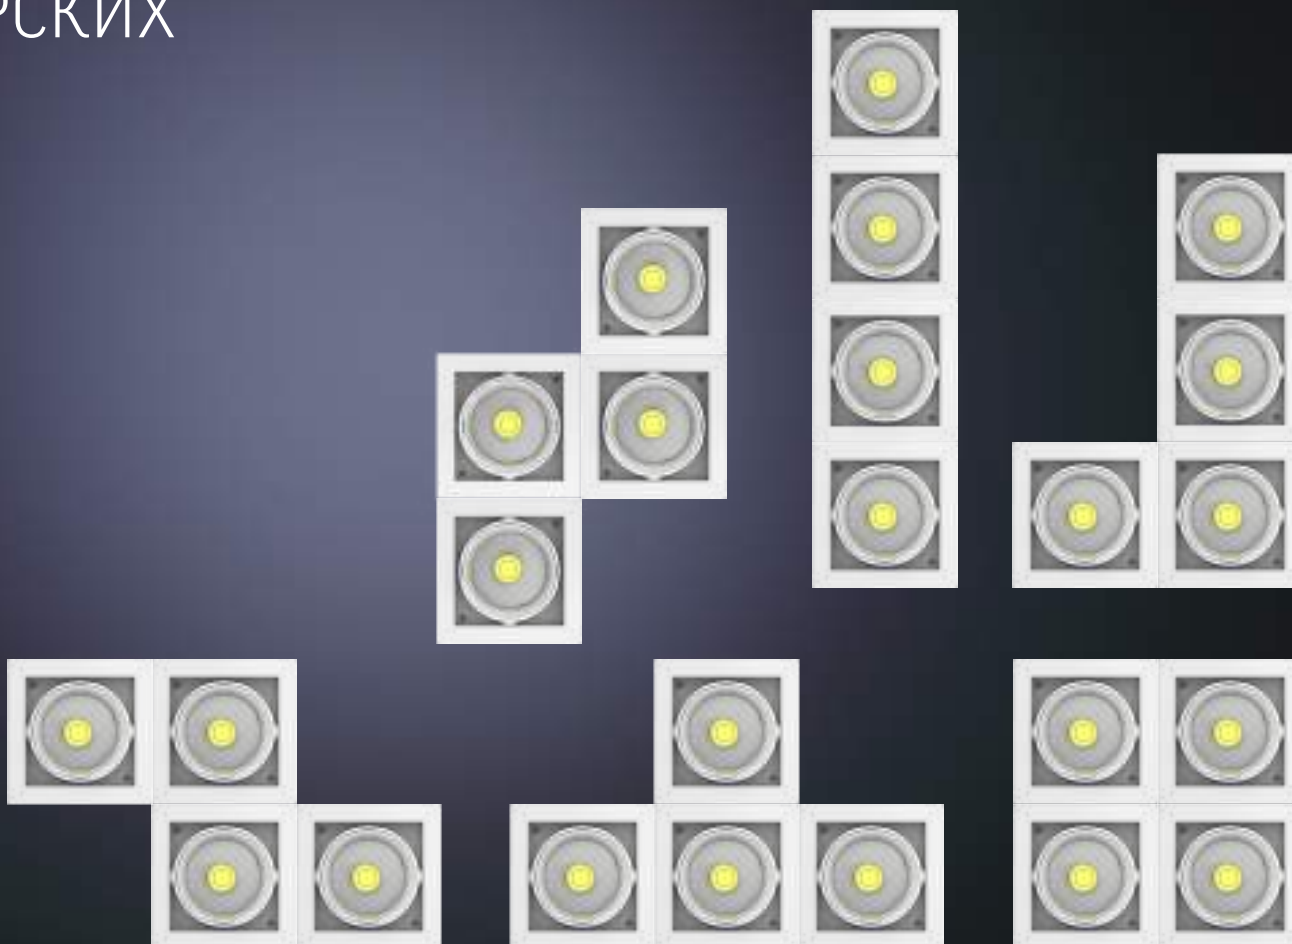

# DL-TETRIS

## МОДУЛЬНЫЕ КАРДАННЫЕ СВЕТИЛЬНИКИ DL-TETRIS ДЛЯ ЛЮБЫХ ДИЗАЙНЕРСКИХ РЕШЕНИЙ

Благодаря продуманной конструкции светодиодные светильники DL-Tetris можно собирать в световые линии, а также в поворотные конструкции. Модуль светильника представлен в мощностях 25W и 40W, что позволяет добиваться оптимального уровня освещенности на любых проектах.

## Характеристики:

- ▶ Мощность 25W/40W
- ▶ Световой поток см. таблицу
- ▶ Цветовая температура 3000K/4000K
- ▶ Степень защиты IP20
- ▶ Размер изделия 165x165x140mm
- ▶ AC220-240V
- ▶ Частота сети 50Hz +/-10%
- ▶ Индекс цветопередачи Ra>89
- ▶ Коэффициент мощности  $\geq 0,95$
- ▶ Класс защиты от поражения электрическим током II
- ▶ Кп светового потока  $\leq 5\%$
- ▶ Тип климатического исполнения УХЛ4
- ▶ Температурный режим от +1°C до +40°C
- ▶ Угол светового потока 36°
- ▶ Гарантия 5 лет
- ▶ Срок службы светодиодов 50 000 часов
- ▶ Материал корпуса алюминий
- ▶ Материал рассеивателя закаленное стекло
- ▶ Тип монтажа встраиваемый (прижимная система крепления)

## Соединение светильников

**Артикулы для заказа:**

	Артикул	Наименование	Световой поток	Монтажное отверстие
	V1-R0-00424-10000-2002530	Светильник LED "ВАРТОН" DL-TETRIS поворотный 35° 165*165*140mm 25W 3000K IP20	2250lm	140x140mm
	V1-R0-00424-10000-2002540	Светильник LED "ВАРТОН" DL-TETRIS поворотный 35° 165*165*140mm 25W 4000K IP20	2500lm	140x140mm
	V1-R0-00424-10000-2004030	Светильник LED "ВАРТОН" DL-TETRIS поворотный 35° 165*165*140mm 40W 3000K IP20	3600lm	140x140mm
	V1-R0-00424-10000-2004040	Светильник LED "ВАРТОН" DL-TETRIS поворотный 35° 165*165*140mm 40W 4000K IP20	4000lm	140x140mm